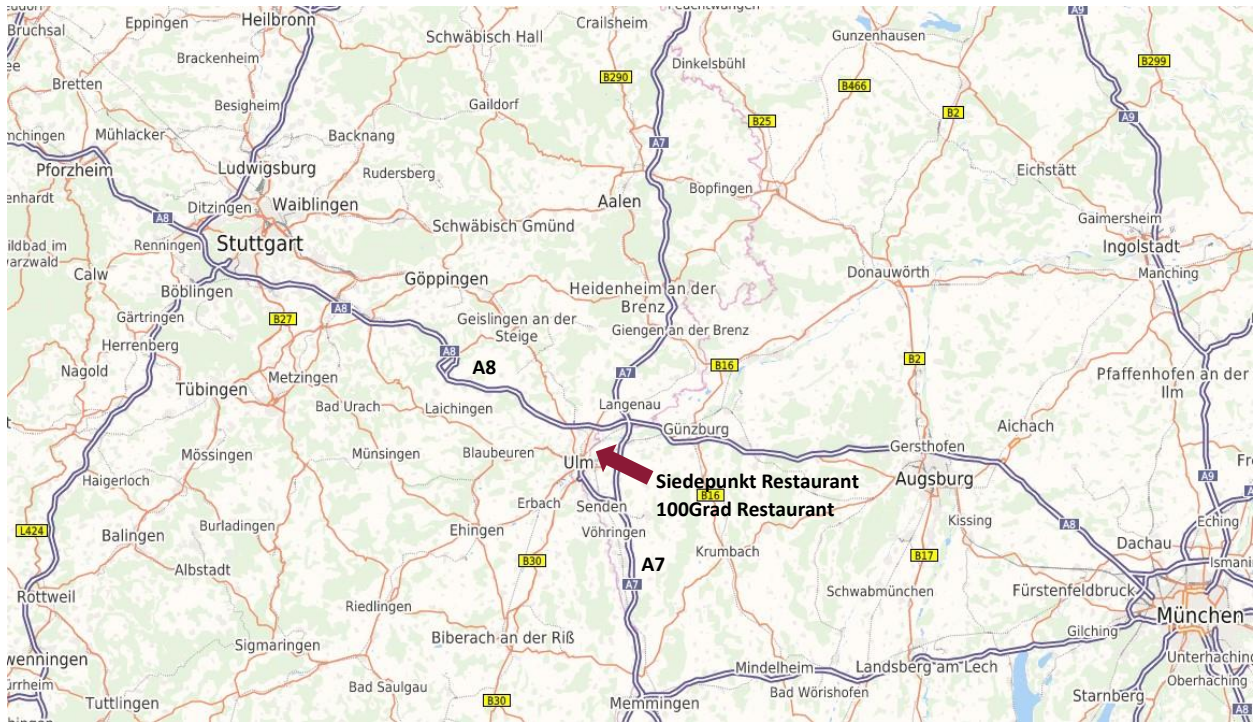

Anreise mit dem Auto:

A8 Stuttgart-München, Autobahnausfahrt Ulm-Ost. Richtung Ulm auf der B19/L1079, ca. 5 km, an der 3. Ampel links auf Ludwig-Beck-Str. abbiegen. Das Hotel befindet sich auf der linken Seite.

Arrival by car:

Highway A8 Stuttgart-München, exit „Ulm-Ost“, direction Ulm (B19/L1079). At about 5 km turn left on the “Ludwig-Beck-Straße” after the 3rd traffic light. The hotel is located on the left side.

Siedepunkt Restaurant • 100Grad Restaurant
Eberhard-Finckh-Straße 17 • 89075 Ulm